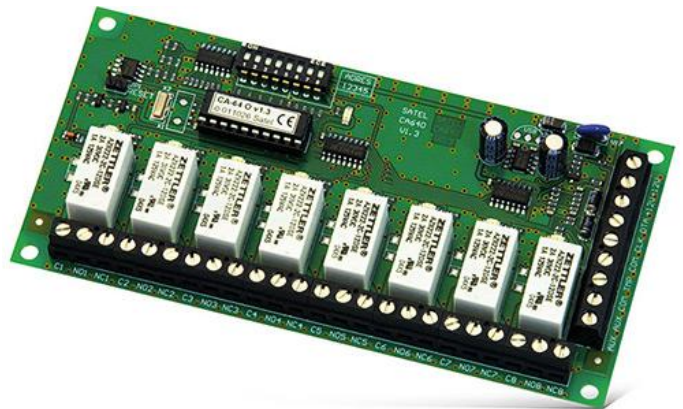

# CA-64 O-R

## ΜΟΝΑΔΑ ΕΠΕΚΤΑΣΗΣ ΕΞΟΔΩΝ

- επέκταση του συστήματος με 8 εξόδους
  - 8 εξόδους ρελέ

### ΤΕΧΝΙΚΑ ΔΕΔΟΜΕΝΑ

Περιβαλλοντική Κατηγορία	II
Μεγ. αριθμός εξόδων	8
Μεγ. τάση επαγωγής ρελέ	24 V
Μεγ. φορτίο επαγωγής ρελέ	2 A
Τάση τροφοδοσίας	12 V DC
Προδιαγραφές εξόδων OC	50 mA
Διαστάσεις πλακέτας	140 x 68 mm
Εύρος θερμοκρασίας λειτουργίας	-10...+55 °C
Βάρος	118 g
Κατανάλωση ρεύματος (w / ο τύπος OC φορτίο εξόδου και w / ο ενεργά ρελέ)	36 mA
Κατανάλωση ρεύματος από ενεργό ρελέ	20 mA